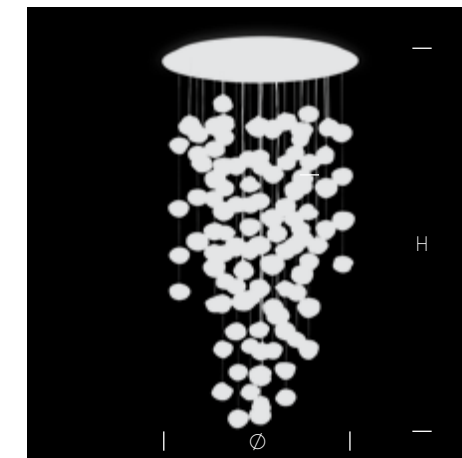

PL7540R-80x200  
 W 200 cm - H 100 cm - D 80  
 G4 38 x MAX 5W

# Desafinado

## Technical data

- R Ceiling cup
- C Chain
- H Height
- Ø Diameter
- D Depth
- W Width
- Bulb
- Weight
- Insulation class
- Frame Finishes

## General Specifications

CE IP20 ENEC

SS7540  
 Ø 17 cm - H min/max 35/100 cm  
 G4 x 1 MAX 5W 2,5 KG

PL7540Q-45  
 W 45 cm - H 55 cm - D 45 cm  
 G4 x 7 MAX 1,5W 15 KG

PL7540Q-55  
 W 55 cm - H 60 cm - D 55 cm  
 G4 x 9 MAX 1,5W 15 KG